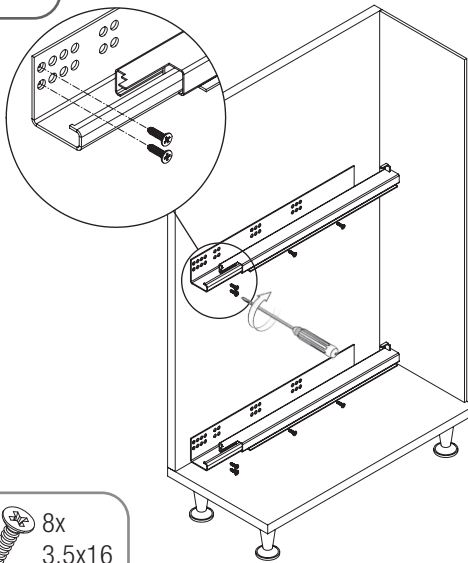

Product Code		C	X
Wire	Wooden		
S-2441-	S-2491-	200	33
S-2442-	S-2492-	200	33
S-2443-	S-2493-	250	50
S-2444-	S-2494-	250	50
S-2445-	S-2495-	250	50
S-2446-	S-2496-	250	50

C-2

8x
3.5x16

D-1

4x M6x10 YHB

E-1

4x M6x10 YSB

A-1

A-2

8x
3.5x16

B-1

4x
M5 Nut

4x
M5x10 YHB

B-2

4x
M5x7 YSB