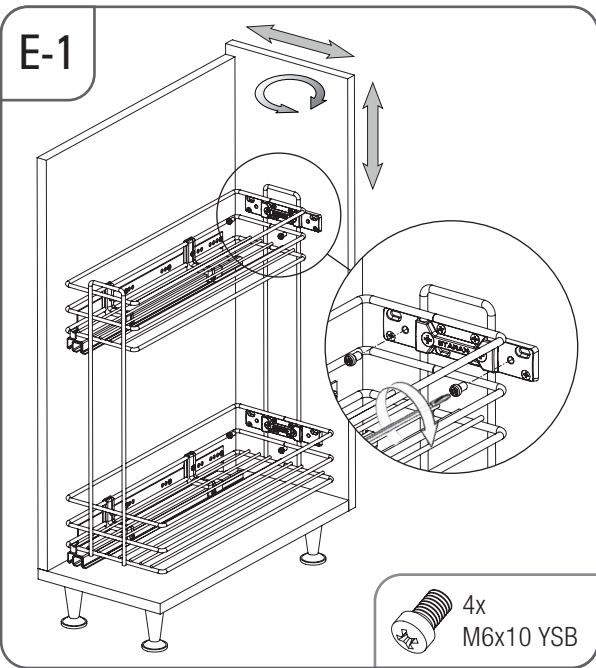

Product Code		C	X
Wire	Wooden		
S-2441-	S-2491-	200	33
S-2442-	S-2492-	200	33
S-2443-	S-2493-	250	50
S-2444-	S-2494-	250	50
S-2445-	S-2495-	250	50
S-2446-	S-2496-	250	50

C-2

8x
3.5x16

D-1

4x M6x10 YHB

E-1

4x M6x10 YSB

A-1

A-2

8x
3.5x16

B-1

4x
M5 Nut

4x
M5x10 YHB

B-2

4x
M5x7 YSB