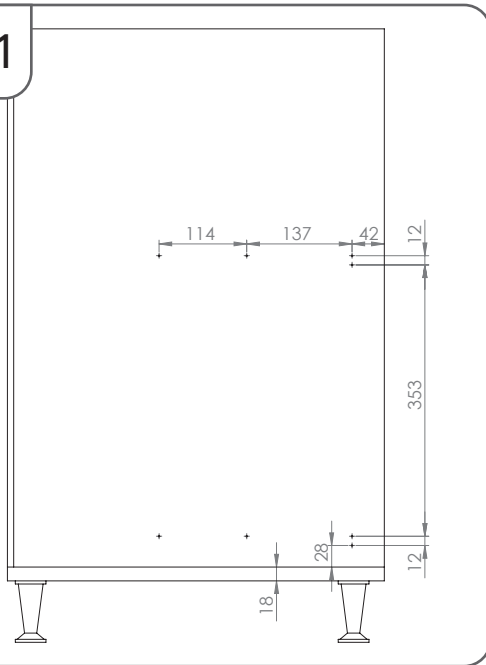

A-1

A-2

8x
3.5x16

B-1

4x M5 Nut
4x M5x10 YHB

B-2

4x M5x7 YSB

C-1

Product Code		C	X
Wire	Wooden		
S-2441-	S-2491-	200	33
S-2442-	S-2492-	200	33
S-2443-	S-2493-	250	50
S-2444-	S-2494-	250	50
S-2445-	S-2495-	250	50
S-2446-	S-2496-	250	50

C-2

8x
3.5x16

D-1

4x M6x10 YHB

E-1

4x M6x10 YSB

A-1

A-2

8x
3.5x16

B-1

4x
M5 Nut

4x
M5x10 YHB

B-2

4x
M5x7 YSB

C-1

Product Code		C	X
Wire	Wooden		
S-2441-	S-2491-	200	33
S-2442-	S-2492-	200	33
S-2443-	S-2493-	250	50
S-2444-	S-2494-	250	50
S-2445-	S-2495-	250	50
S-2446-	S-2496-	250	50

C-2

8x
3.5x16

D-1

4x
M6x10 YHB

E-1