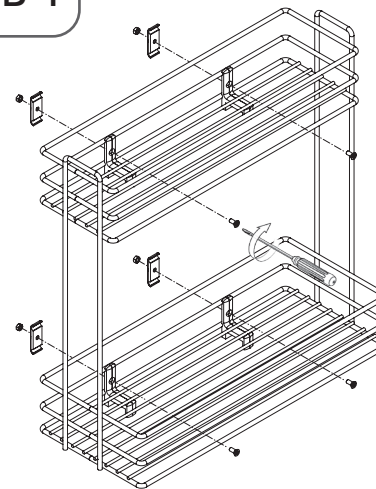

A-1

A-2

8x
3.5x16

B-1

4x
M5 Nut

4x
M5x10 YHB

B-2

4x
M5x7 YSB

C-1

Product Code		C	X
Wire	Wooden		
S-2441-	S-2491-	200	33
S-2442-	S-2492-	200	33
S-2443-	S-2493-	250	50
S-2444-	S-2494-	250	50
S-2445-	S-2495-	250	50
S-2446-	S-2496-	250	50

C-2

8x
3.5x16

D-1

4x
M6x10 YHB

E-1