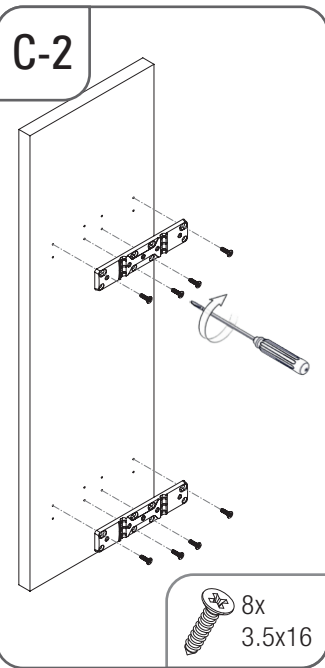

A-1

A-2

8x
3.5x16

B-1

4x M5 Nut
4x M5x10 YHB

B-2

4x M5x7 YSB

C-1

Product Code		C	X
Wire	Wooden		
S-2441-	S-2491-	200	33
S-2442-	S-2492-	200	33
S-2443-	S-2493-	250	50
S-2444-	S-2494-	250	50
S-2445-	S-2495-	250	50
S-2446-	S-2496-	250	50

C-2

8x
3.5x16

D-1

4x M6x10 YHB

E-1

4x M6x10 YSB

A-1

A-2

8x
3.5x16

B-1

4x
M5 Nut

4x
M5x10 YHB

B-2

4x
M5x7 YSB

C-1

Product Code		C	X
Wire	Wooden		
S-2441-	S-2491-	200	33
S-2442-	S-2492-	200	33
S-2443-	S-2493-	250	50
S-2444-	S-2494-	250	50
S-2445-	S-2495-	250	50
S-2446-	S-2496-	250	50

C-2

8x
3.5x16

D-1

4x
M6x10 YHB

E-1