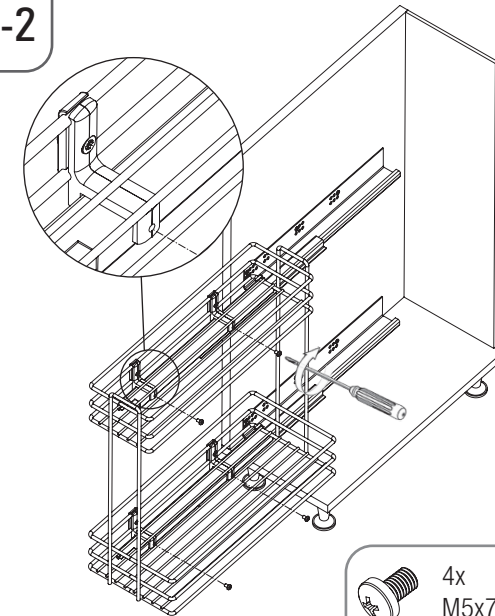

A-1

A-2

8x
3.5x16

B-1

4x
M5 Nut

4x
M5x10 YHB

B-2

4x
M5x7 YSB

C-1

Product Code		C	X
Wire	Wooden		
S-2441-	S-2491-	200	33
S-2442-	S-2492-	200	33
S-2443-	S-2493-	250	50
S-2444-	S-2494-	250	50
S-2445-	S-2495-	250	50
S-2446-	S-2496-	250	50

C-2

8x
3.5x16

D-1

4x
M6x10 YHB

E-1