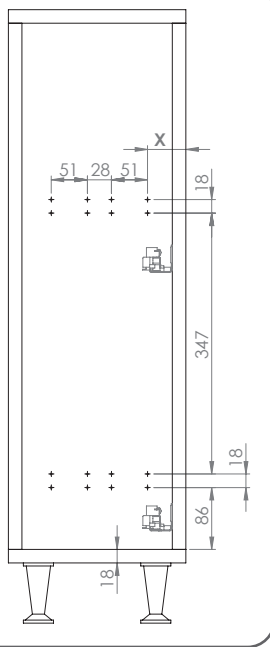

A-1

A-2

8x
3.5x16

B-1

4x M5 Nut
4x M5x10 YHB

B-2

4x M5x7 YSB

C-1

Product Code		C	X
Wire	Wooden		
S-2441-	S-2491-	200	33
S-2442-	S-2492-	200	33
S-2443-	S-2493-	250	50
S-2444-	S-2494-	250	50
S-2445-	S-2495-	250	50
S-2446-	S-2496-	250	50

C-2

8x
3.5x16

D-1

4x M6x10 YHB

E-1

4x M6x10 YSB

A-1

A-2

8x
3.5x16

B-1

4x
M5 Nut

4x
M5x10 YHB

B-2

4x
M5x7 YSB

C-1

Product Code		C	X
Wire	Wooden		
S-2441-	S-2491-	200	33
S-2442-	S-2492-	200	33
S-2443-	S-2493-	250	50
S-2444-	S-2494-	250	50
S-2445-	S-2495-	250	50
S-2446-	S-2496-	250	50

C-2

8x
3.5x16

D-1

4x
M6x10 YHB

E-1