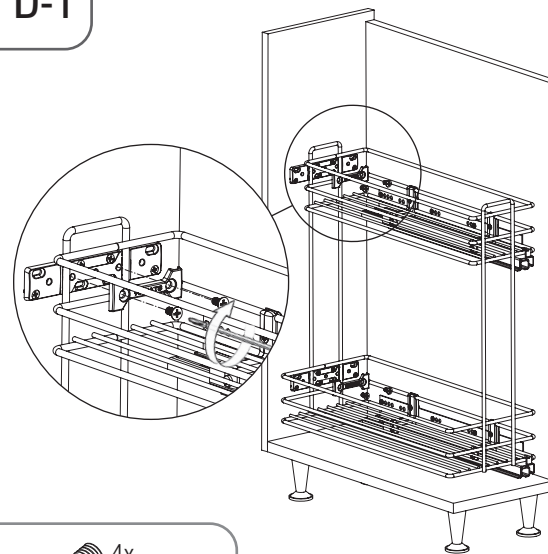

C-1

Product Code		C	X
Wire	Wooden		
S-2441-	S-2491-	200	33
S-2442-	S-2492-	200	33
S-2443-	S-2493-	250	50
S-2444-	S-2494-	250	50
S-2445-	S-2495-	250	50
S-2446-	S-2496-	250	50

C-2

8x
3.5x16

D-1

4x
M6x10 YHB

E-1