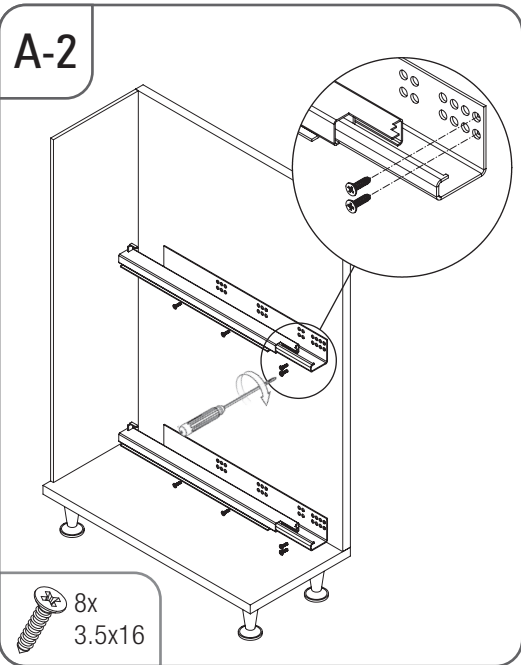

A-1

A-2

8x
3.5x16

B-1

4x M5 Nut
4x M5x10 YHB

B-2

4x M5x7 YSB

C-1

Product Code		C	X
Wire	Wooden		
S-2441-	S-2491-	200	33
S-2442-	S-2492-	200	33
S-2443-	S-2493-	250	50
S-2444-	S-2494-	250	50
S-2445-	S-2495-	250	50
S-2446-	S-2496-	250	50

C-2

8x
3.5x16

D-1

4x M6x10 YHB

E-1

4x M6x10 YSB