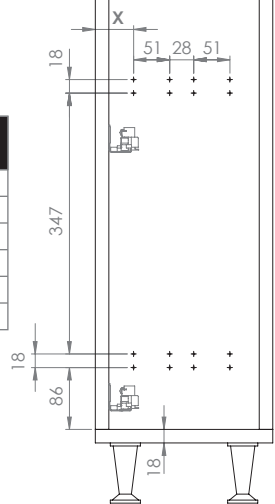

Product Code		C	X
Wire	Wooden		
S-2441-	S-2491-	200	33
S-2442-	S-2492-	200	33
S-2443-	S-2493-	250	50
S-2444-	S-2494-	250	50
S-2445-	S-2495-	250	50
S-2446-	S-2496-	250	50

C-2

8x
3.5x16

D-1

4x M6x10 YHB

E-1

4x M6x10 YSB

A-1

A-2

8x
3.5x16

B-1

4x
M5 Nut

4x
M5x10 YHB

B-2

4x
M5x7 YSB

C-1

Product Code		C	X
Wire	Wooden		
S-2441-	S-2491-	200	33
S-2442-	S-2492-	200	33
S-2443-	S-2493-	250	50
S-2444-	S-2494-	250	50
S-2445-	S-2495-	250	50
S-2446-	S-2496-	250	50

C-2

8x
3.5x16

D-1

4x
M6x10 YHB

E-1