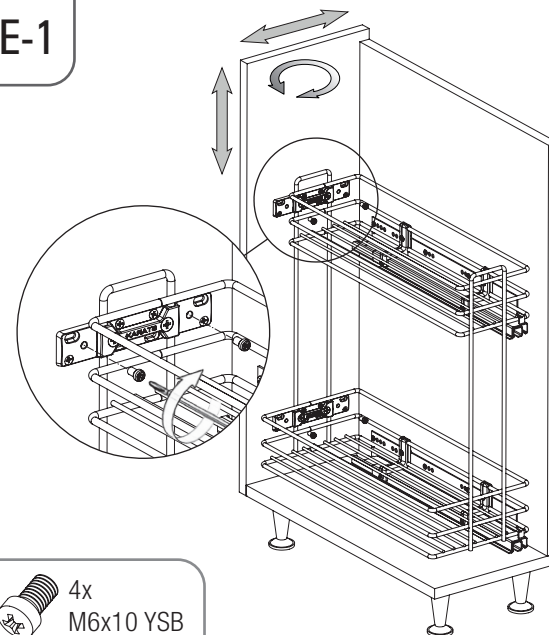

A-1

A-2

8x
3.5x16

B-1

4x
M5 Nut

4x
M5x10 YHB

B-2

4x
M5x7 YSB

C-1

Product Code		C	X
Wire	Wooden		
S-2441-	S-2491-	200	33
S-2442-	S-2492-	200	33
S-2443-	S-2493-	250	50
S-2444-	S-2494-	250	50
S-2445-	S-2495-	250	50
S-2446-	S-2496-	250	50

C-2

8x
3.5x16

D-1

4x
M6x10 YHB

E-1