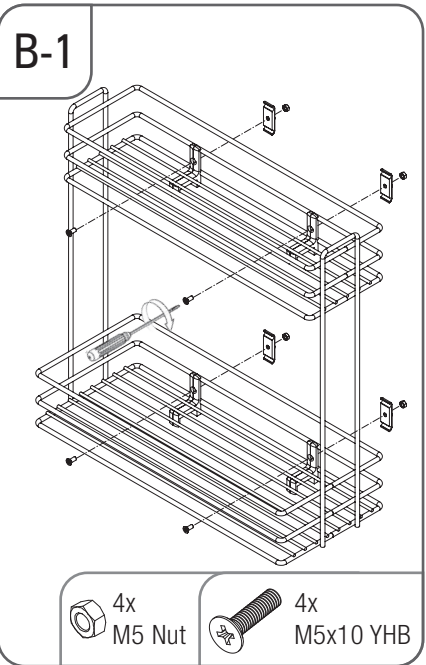

A-1

A-2

8x
3.5x16

B-1

4x M5 Nut
4x M5x10 YHB

B-2

4x M5x7 YSB

C-1

Product Code		C	X
Wire	Wooden		
S-2441-	S-2491-	200	33
S-2442-	S-2492-	200	33
S-2443-	S-2493-	250	50
S-2444-	S-2494-	250	50
S-2445-	S-2495-	250	50
S-2446-	S-2496-	250	50

C-2

8x
3.5x16

D-1

4x M6x10 YHB

E-1

4x M6x10 YSB

A-1

A-2

8x
3.5x16

B-1

4x
M5 Nut

4x
M5x10 YHB

B-2

4x
M5x7 YSB