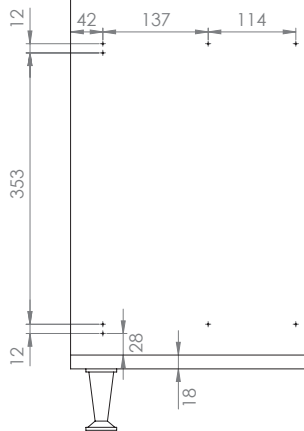

A-1

A-2

8x
3.5x16

B-1

4x M5 Nut
4x M5x10 YHB

B-2

4x M5x7 YSB

C-1

Product Code		C	X
Wire	Wooden		
S-2441-	S-2491-	200	33
S-2442-	S-2492-	200	33
S-2443-	S-2493-	250	50
S-2444-	S-2494-	250	50
S-2445-	S-2495-	250	50
S-2446-	S-2496-	250	50

C-2

8x
3.5x16

D-1

4x M6x10 YHB

E-1

4x M6x10 YSB

A-1

A-2

8x
3.5x16

B-1

4x
M5 Nut

4x
M5x10 YHB

B-2

4x
M5x7 YSB

C-1

Product Code		C	X
Wire	Wooden		
S-2441-	S-2491-	200	33
S-2442-	S-2492-	200	33
S-2443-	S-2493-	250	50
S-2444-	S-2494-	250	50
S-2445-	S-2495-	250	50
S-2446-	S-2496-	250	50

C-2

8x
3.5x16

D-1

4x
M6x10 YHB

E-1