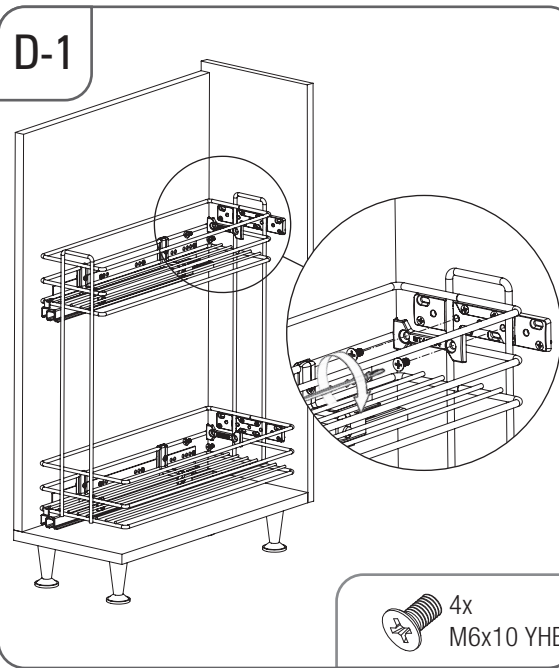

Product Code		C	X
Wire	Wooden		
S-2441-	S-2491-	200	33
S-2442-	S-2492-	200	33
S-2443-	S-2493-	250	50
S-2444-	S-2494-	250	50
S-2445-	S-2495-	250	50
S-2446-	S-2496-	250	50

C-2

8x
3.5x16

D-1

4x M6x10 YHB

E-1

4x M6x10 YSB

A-1

A-2

8x
3.5x16

B-1

4x
M5 Nut

4x
M5x10 YHB

B-2

4x
M5x7 YSB