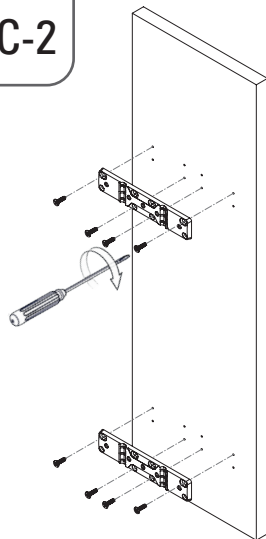

Product Code		C	X
Wire	Wooden		
S-2441-	S-2491-	200	33
S-2442-	S-2492-	200	33
S-2443-	S-2493-	250	50
S-2444-	S-2494-	250	50
S-2445-	S-2495-	250	50
S-2446-	S-2496-	250	50

C-2

8x
3.5x16

D-1

4x M6x10 YHB

E-1

4x M6x10 YSB

A-1

A-2

8x
3.5x16

B-1

4x
M5 Nut

4x
M5x10 YHB

B-2

4x
M5x7 YSB

C-1

Product Code		C	X
Wire	Wooden		
S-2441-	S-2491-	200	33
S-2442-	S-2492-	200	33
S-2443-	S-2493-	250	50
S-2444-	S-2494-	250	50
S-2445-	S-2495-	250	50
S-2446-	S-2496-	250	50

C-2

8x
3.5x16

D-1

4x
M6x10 YHB

E-1