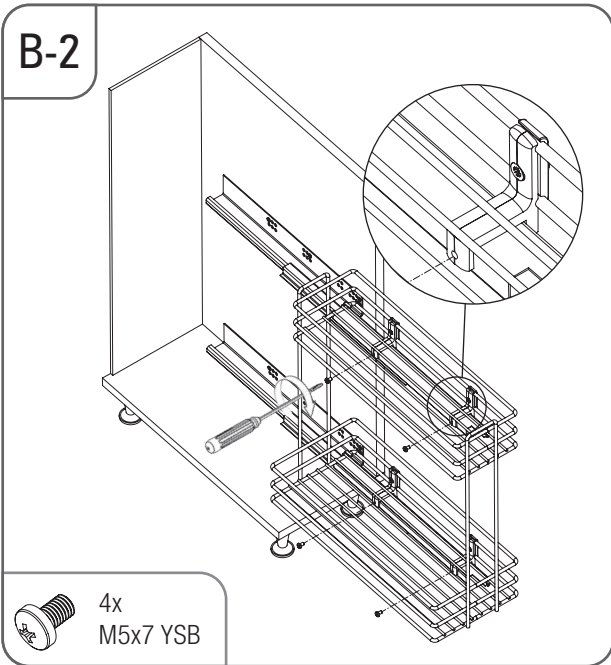

A-1

A-2

8x
3.5x16

B-1

4x M5 Nut
4x M5x10 YHB

B-2

4x M5x7 YSB

C-1

Product Code		C	X
Wire	Wooden		
S-2441-	S-2491-	200	33
S-2442-	S-2492-	200	33
S-2443-	S-2493-	250	50
S-2444-	S-2494-	250	50
S-2445-	S-2495-	250	50
S-2446-	S-2496-	250	50

C-2

8x
3.5x16

D-1

4x M6x10 YHB

E-1

4x M6x10 YSB

A-1

A-2

8x
3.5x16

B-1

4x
M5 Nut

4x
M5x10 YHB

B-2

4x
M5x7 YSB

C-1

Product Code		C	X
Wire	Wooden		
S-2441-	S-2491-	200	33
S-2442-	S-2492-	200	33
S-2443-	S-2493-	250	50
S-2444-	S-2494-	250	50
S-2445-	S-2495-	250	50
S-2446-	S-2496-	250	50

C-2

8x
3.5x16

D-1

4x
M6x10 YHB

E-1